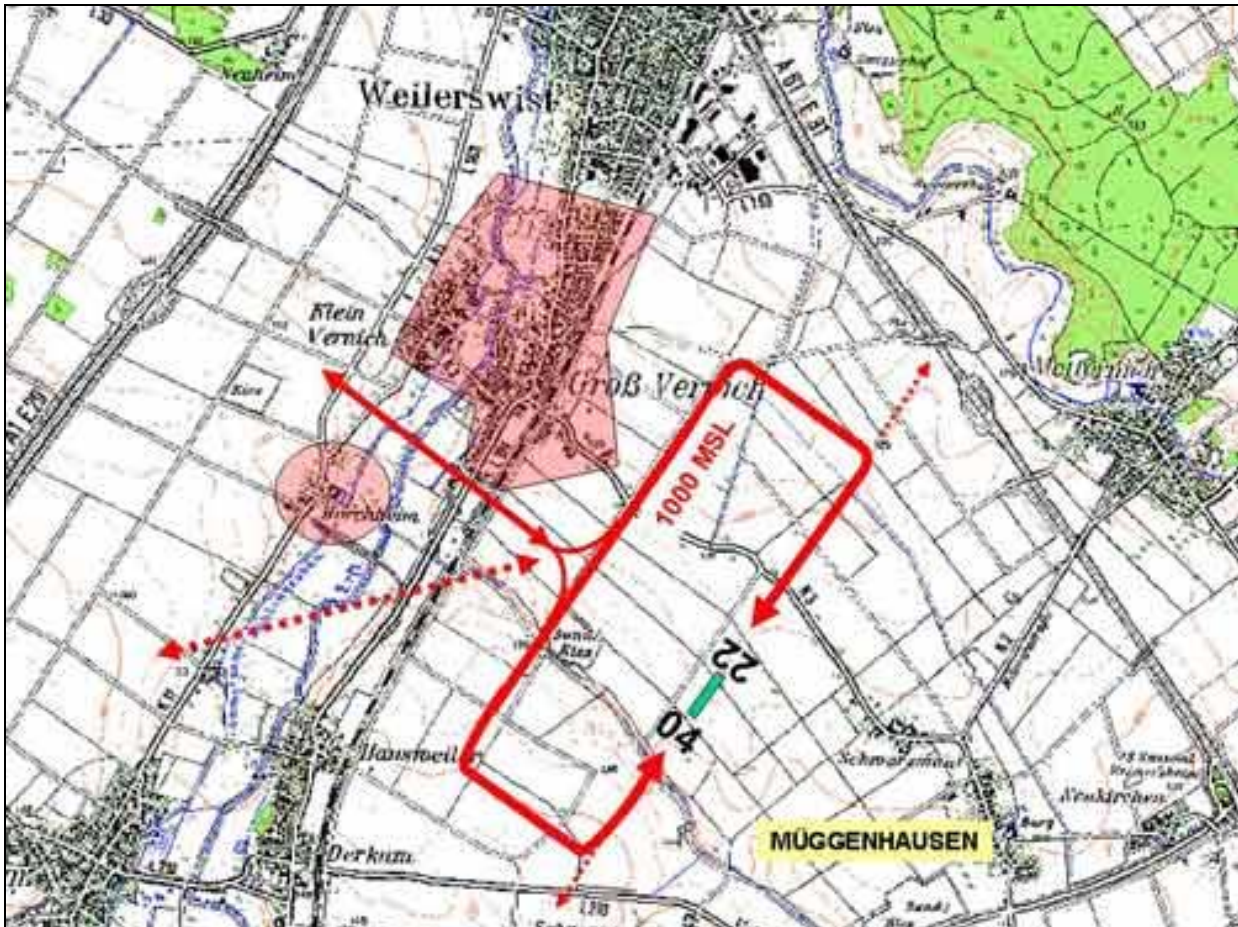

# Anflugkarte Weilerswist 2010

## Betriebszeiten:

Samstage, Sonntage und Feiertage vom **13. März** bis **14. November**  
jeweils von 08:00 bis SS+30 Ortszeit,  
zu anderen Zeiten PPR

Koordinaten: 50.43.09 N, 06.50.59 E  
Funkstelle: Weilerswist-INFO  
Frequenz: 120,075 MHz,  
**Achtung:** wurde NACH dem Druck der ICAO-Karten geändert  
Telefon: 0172 / 2 03 50 85  
Bahnlänge: 500m, Ausrichtung 04 / 22  
Platzhöhe: 446 ft / 136m  
Platzrunde: NW, 1000 MSL

**Achtung:** Integrierte Platzrunde für Motorschirme

**Bitte nehmen Sie Rücksicht auf unsere Nachbarn und vermeiden das Überfliegen bewohnter Gebiete, insbesondere die in der Platzrunden-Skizze ROT-markierten Räume**